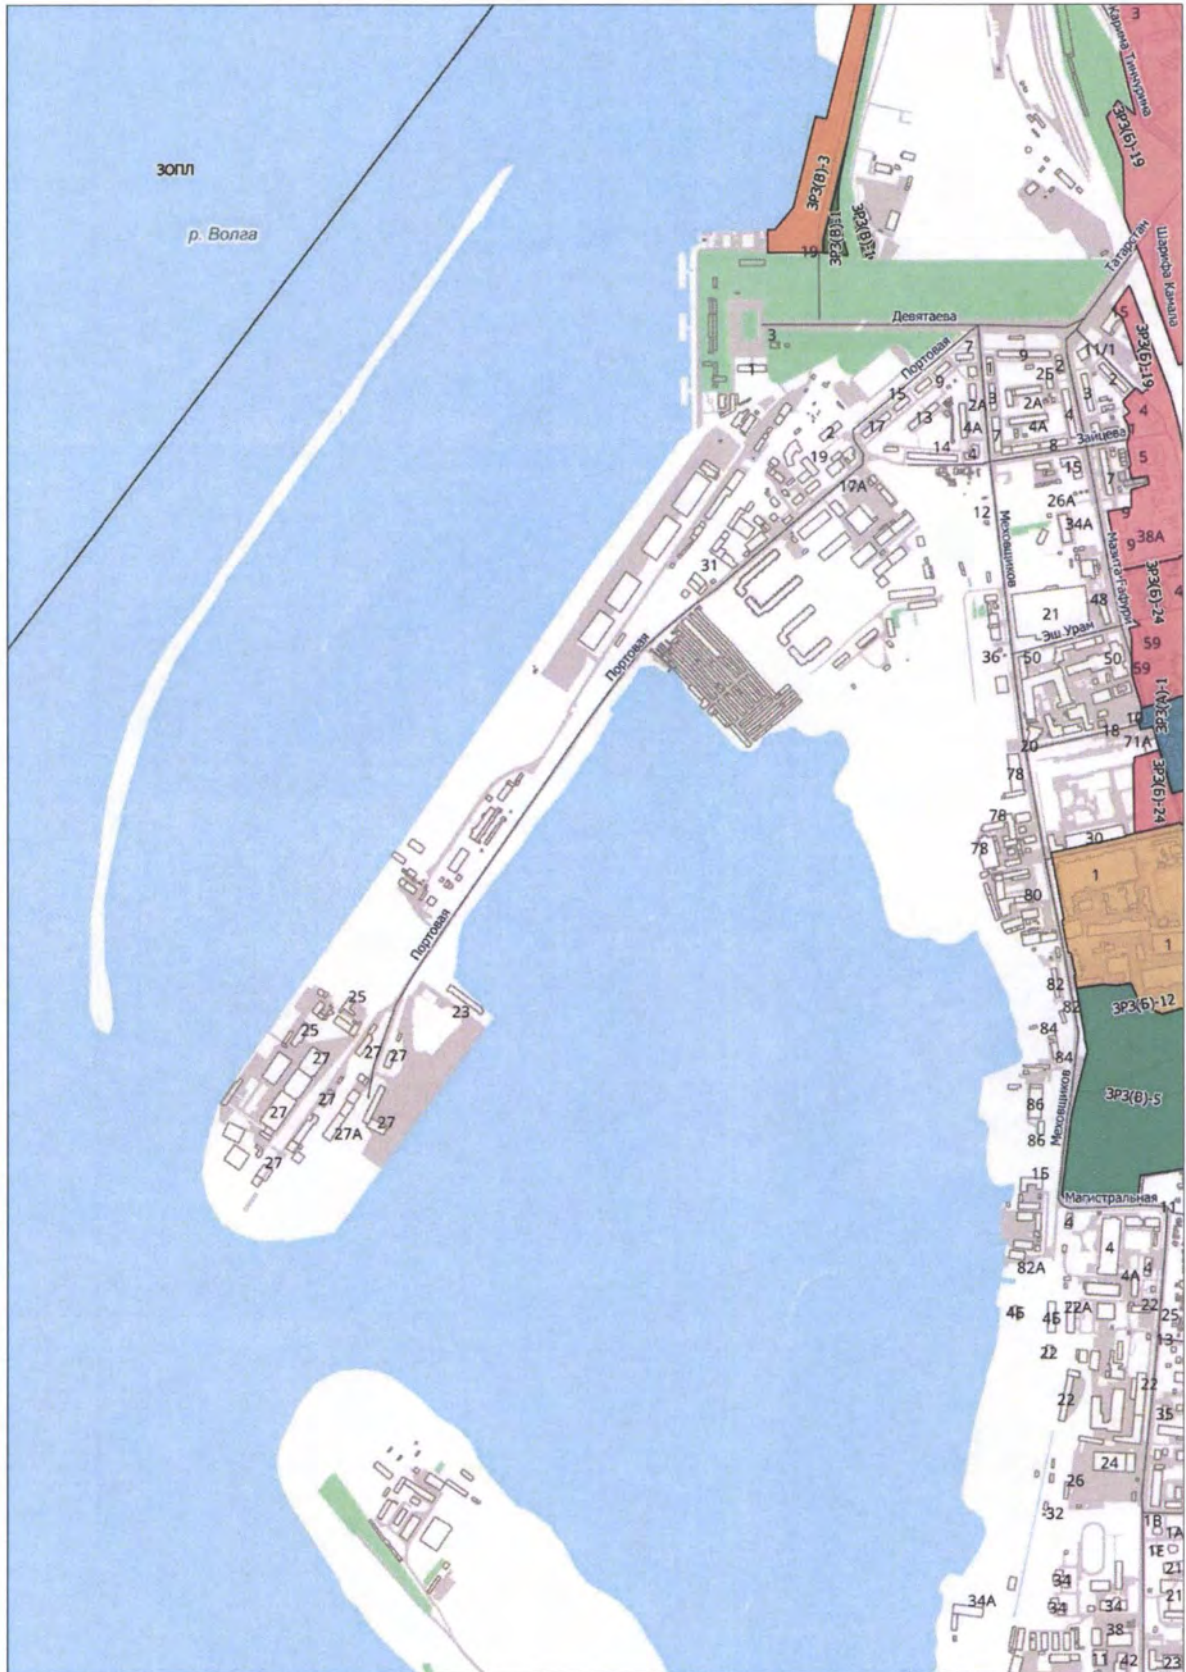

Лист Б-3
Масштаб 1:12000