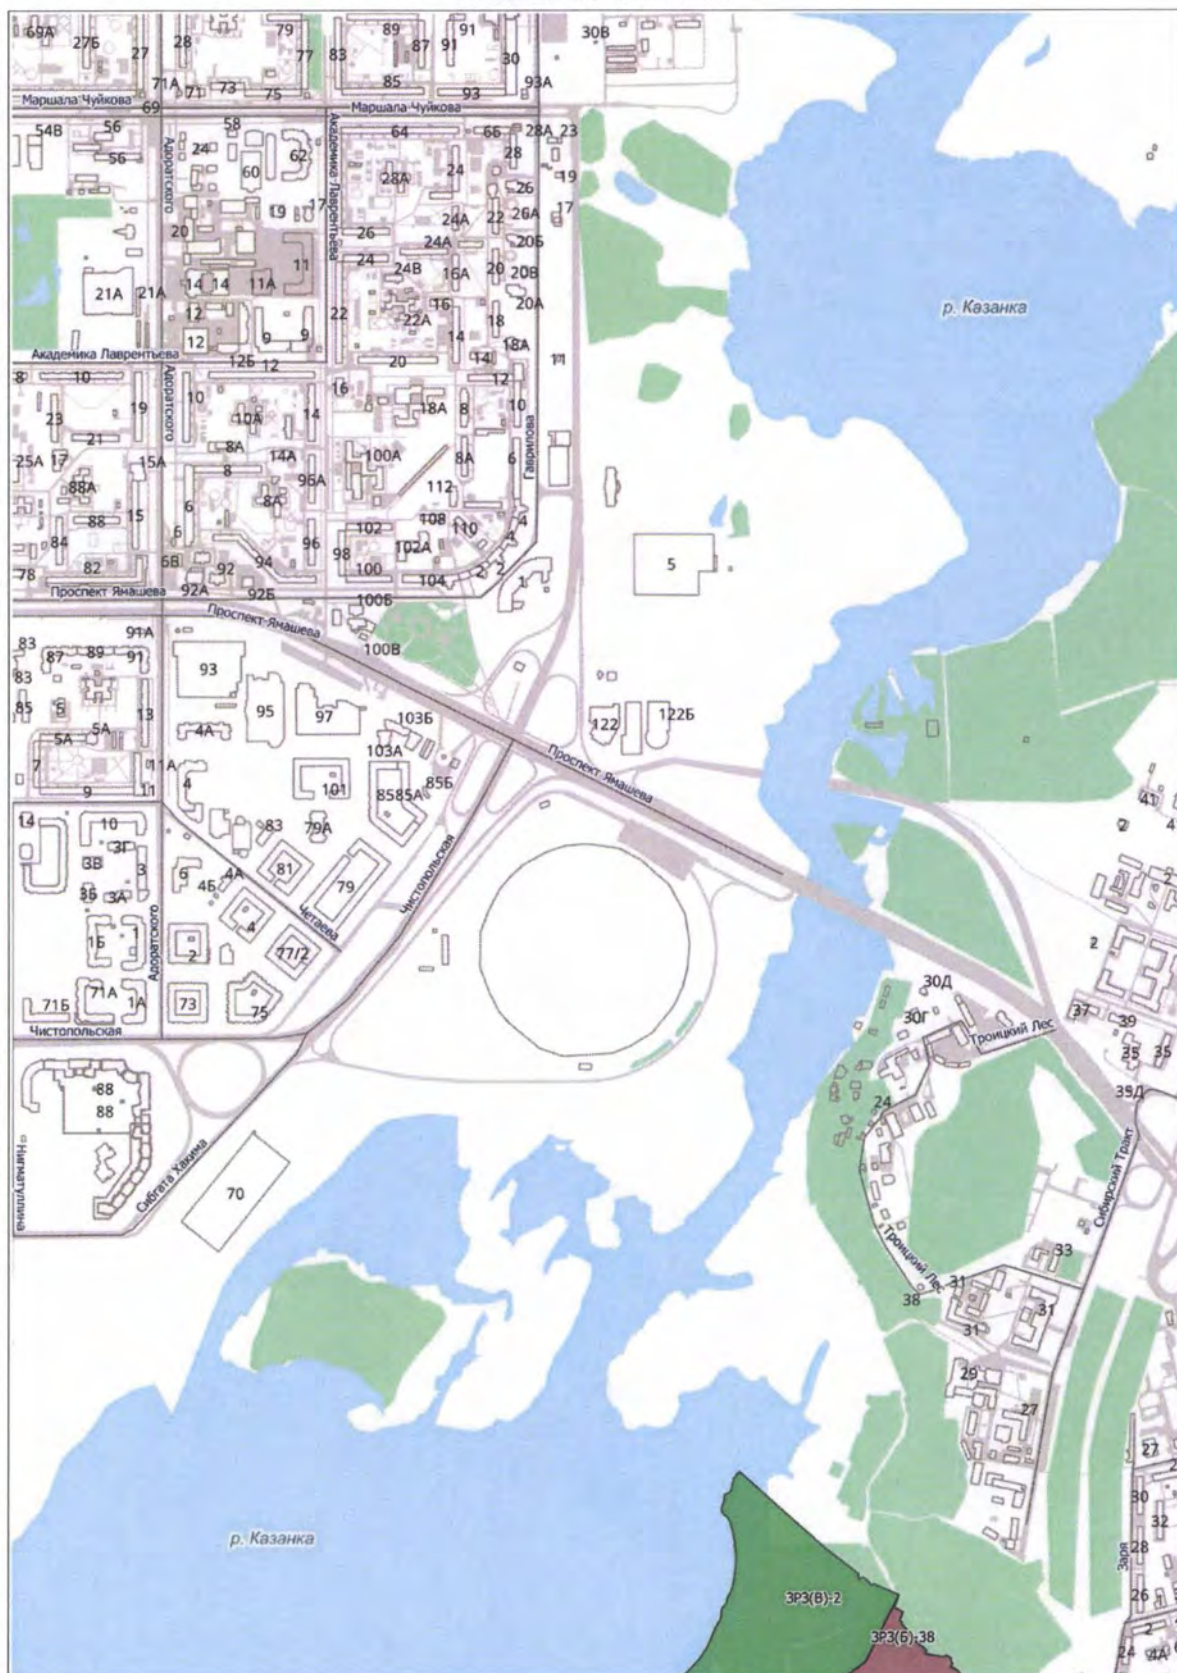

Лист Г-1
Масштаб 1:12000