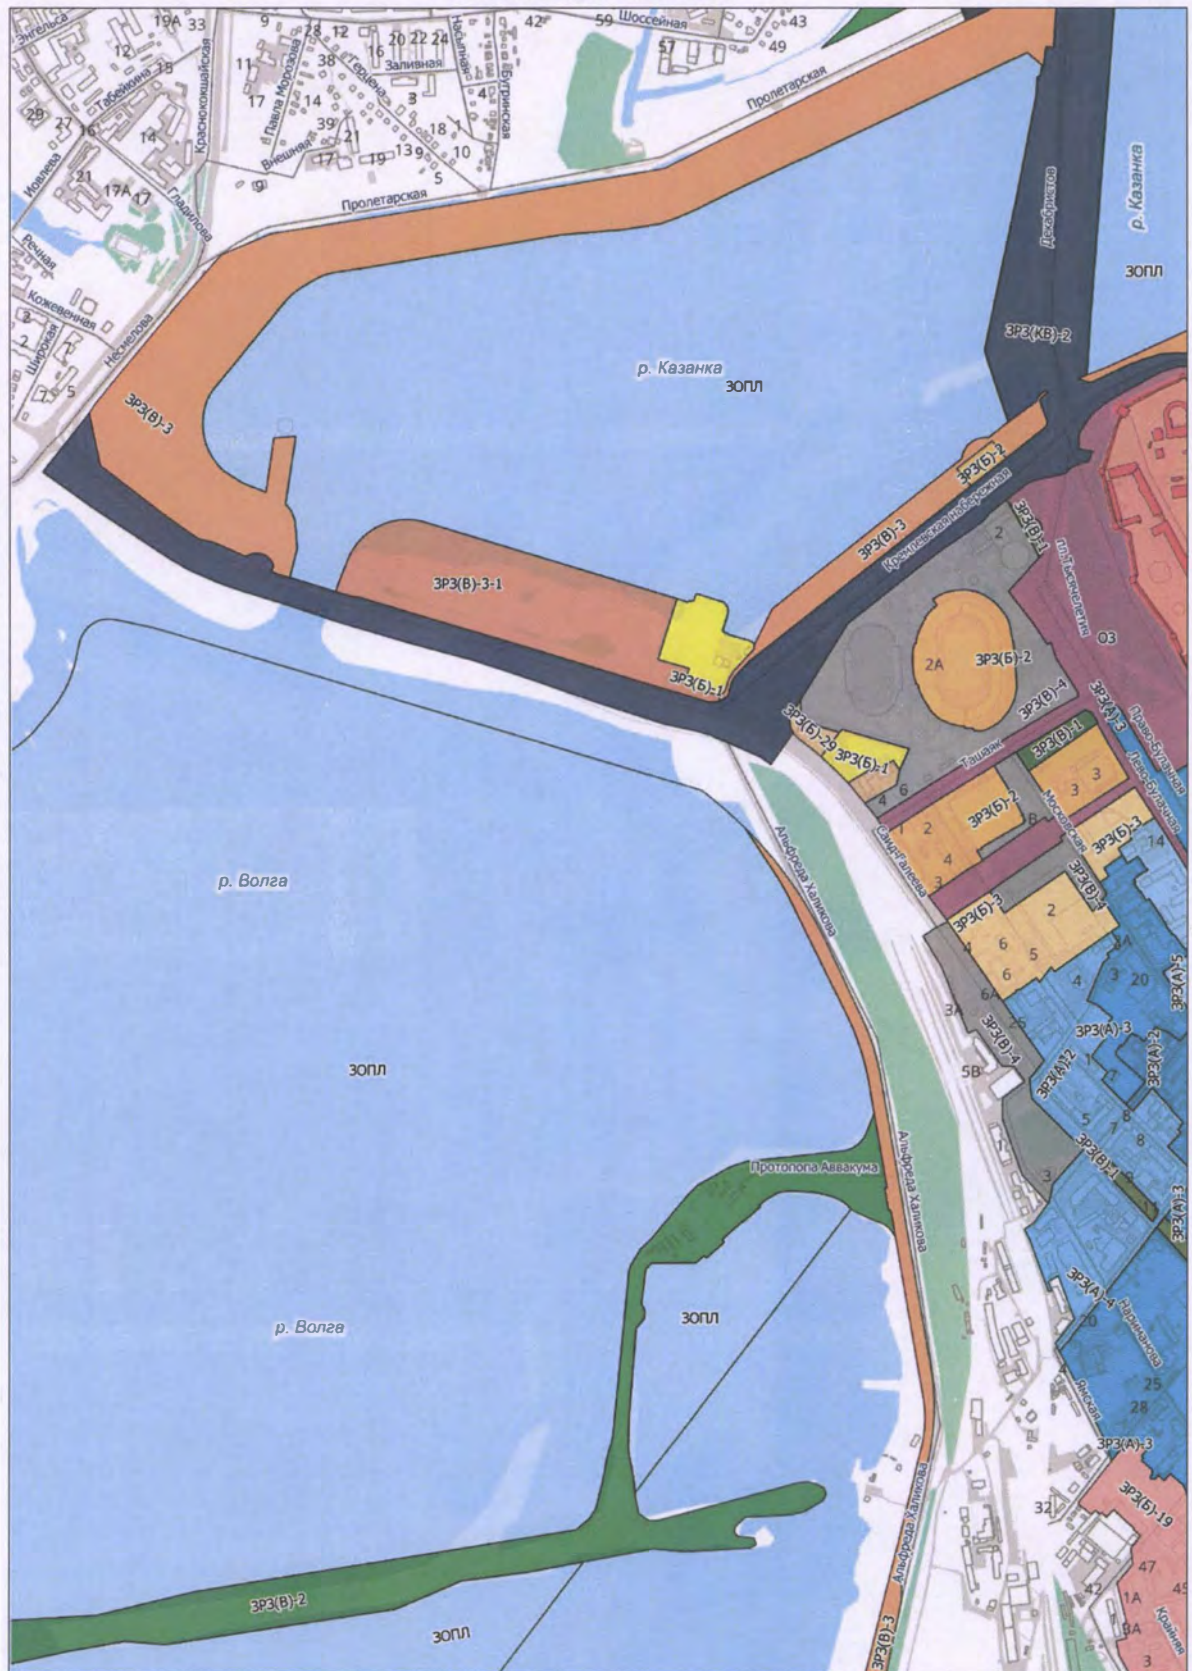

Лист Б-2
Масштаб 1:12000