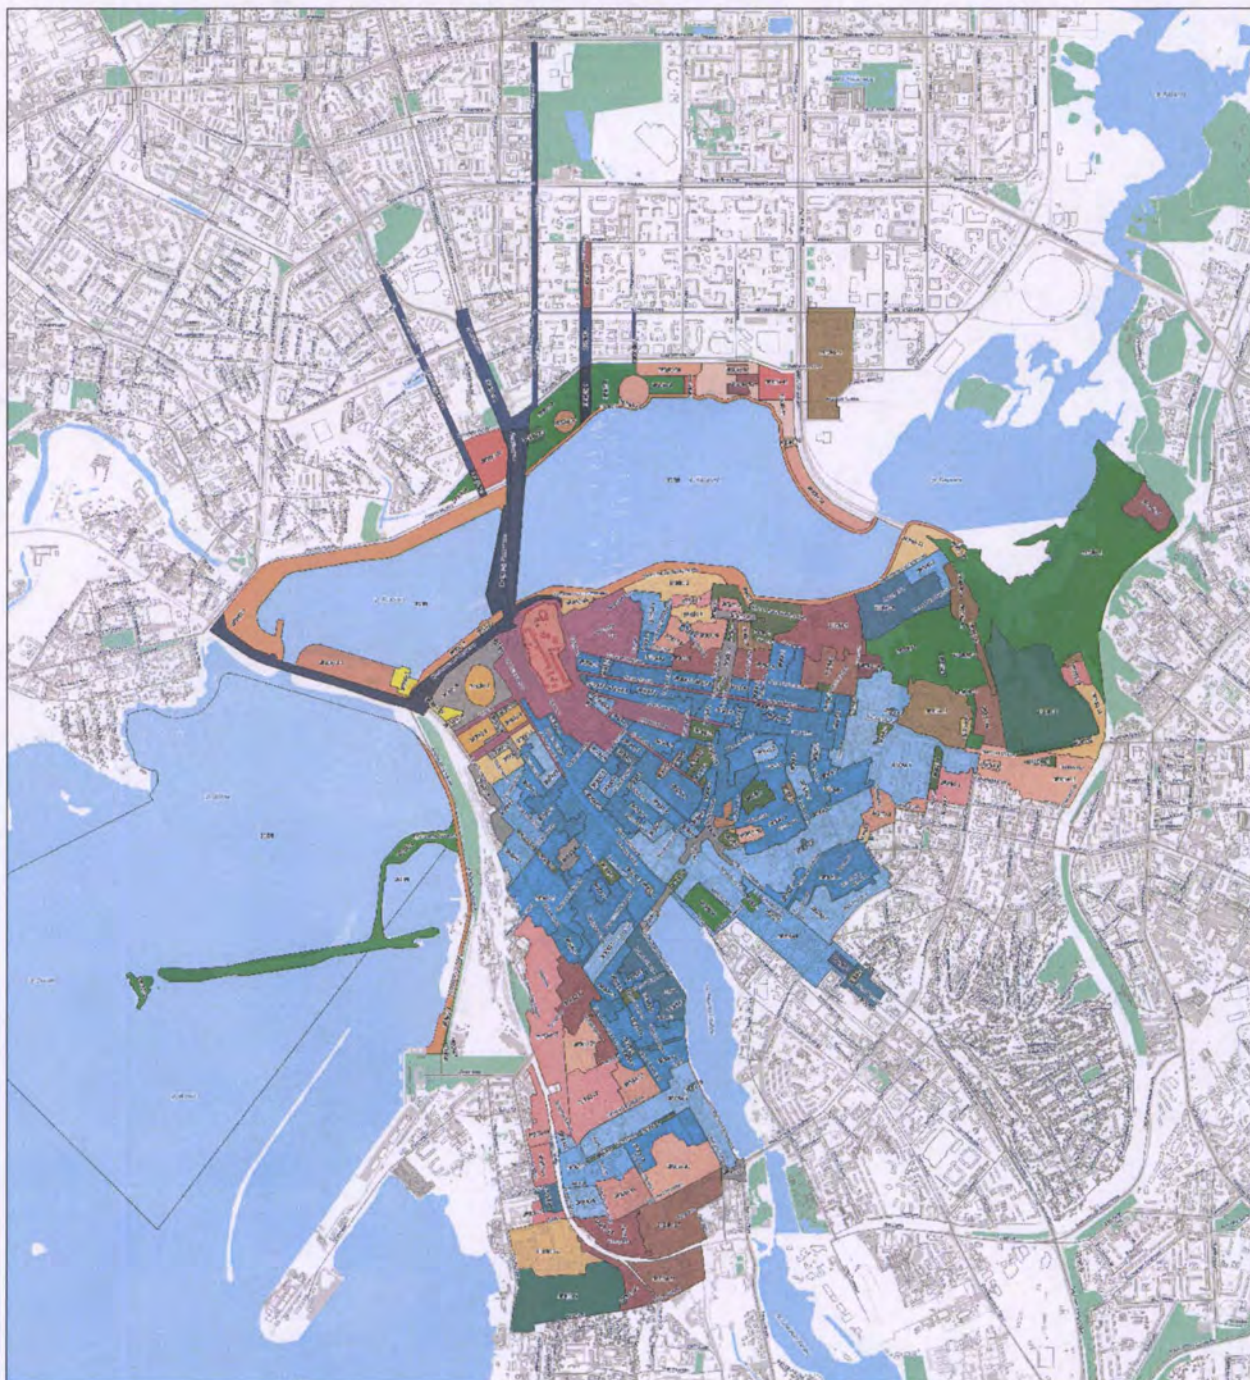

Карта (схема) границ зон охраны объекта культурного наследия федерального значения «Ансамбль Казанского кремля», XV – первая четверть XX вв. (Республика Татарстан (Татарстан), включенного в Список всемирного наследия

Масштаб 1:15000

Условные обозначения

■ Объекты культурного наследия, входящие в состав объекта культурного наследия «Ансамбль Казанского кремля»

■ Территория объекта культурного наследия «Ансамбль Казанского кремля»

■ ОЗ	■ ЗРЗ(Б)-3	■ ЗРЗ(Б)-13	■ ЗРЗ(Б)-23	■ ЗРЗ(Б)-33	■ ЗРЗ(Б)-43	■ ЗРЗ(Б)-5
■ ЗРЗ(А)-1	■ ЗРЗ(Б)-4	■ ЗРЗ(Б)-14	■ ЗРЗ(Б)-24	■ ЗРЗ(Б)-34	■ ЗРЗ(Б)-44	■ ЗРЗ(КБ)-1
■ ЗРЗ(А)-2	■ ЗРЗ(Б)-5	■ ЗРЗ(Б)-15	■ ЗРЗ(Б)-25	■ ЗРЗ(Б)-35	■ ЗРЗ(Б)-45	■ ЗРЗ(КБ)-2
■ ЗРЗ(А)-3	■ ЗРЗ(Б)-6	■ ЗРЗ(Б)-16	■ ЗРЗ(Б)-26	■ ЗРЗ(Б)-36	■ ЗРЗ(Б)-46	■ ЗРЗ(КБ)-3
■ ЗРЗ(А)-4	■ ЗРЗ(Б)-7	■ ЗРЗ(Б)-17	■ ЗРЗ(Б)-27	■ ЗРЗ(Б)-37	■ ЗРЗ(Б)-47	■ ЗРЗ(КД)-1
■ ЗРЗ(А)-5	■ ЗРЗ(Б)-8	■ ЗРЗ(Б)-18	■ ЗРЗ(Б)-28	■ ЗРЗ(Б)-38	■ ЗРЗ(Б)-48	■ ЗРЗ(КД)-2
■ ЗРЗ(А)-6	■ ЗРЗ(Б)-9	■ ЗРЗ(Б)-19	■ ЗРЗ(Б)-29	■ ЗРЗ(Б)-39	■ ЗРЗ(Б)-49	■ ЗРЗ(КД)-3
■ ЗРЗ(А)-7	■ ЗРЗ(Б)-10	■ ЗРЗ(Б)-20	■ ЗРЗ(Б)-30	■ ЗРЗ(Б)-40	■ ЗРЗ(Б)-50	■ ЗРЗ(КД)-4
■ ЗРЗ(Б)-1	■ ЗРЗ(Б)-11	■ ЗРЗ(Б)-21	■ ЗРЗ(Б)-31	■ ЗРЗ(Б)-41	■ ЗРЗ(Б)-51	■ ЗРЗ(КД)-5
■ ЗРЗ(Б)-2	■ ЗРЗ(Б)-12	■ ЗРЗ(Б)-22	■ ЗРЗ(Б)-32	■ ЗРЗ(Б)-42	■ ЗРЗ(Б)-52	■ ЗОПЛ