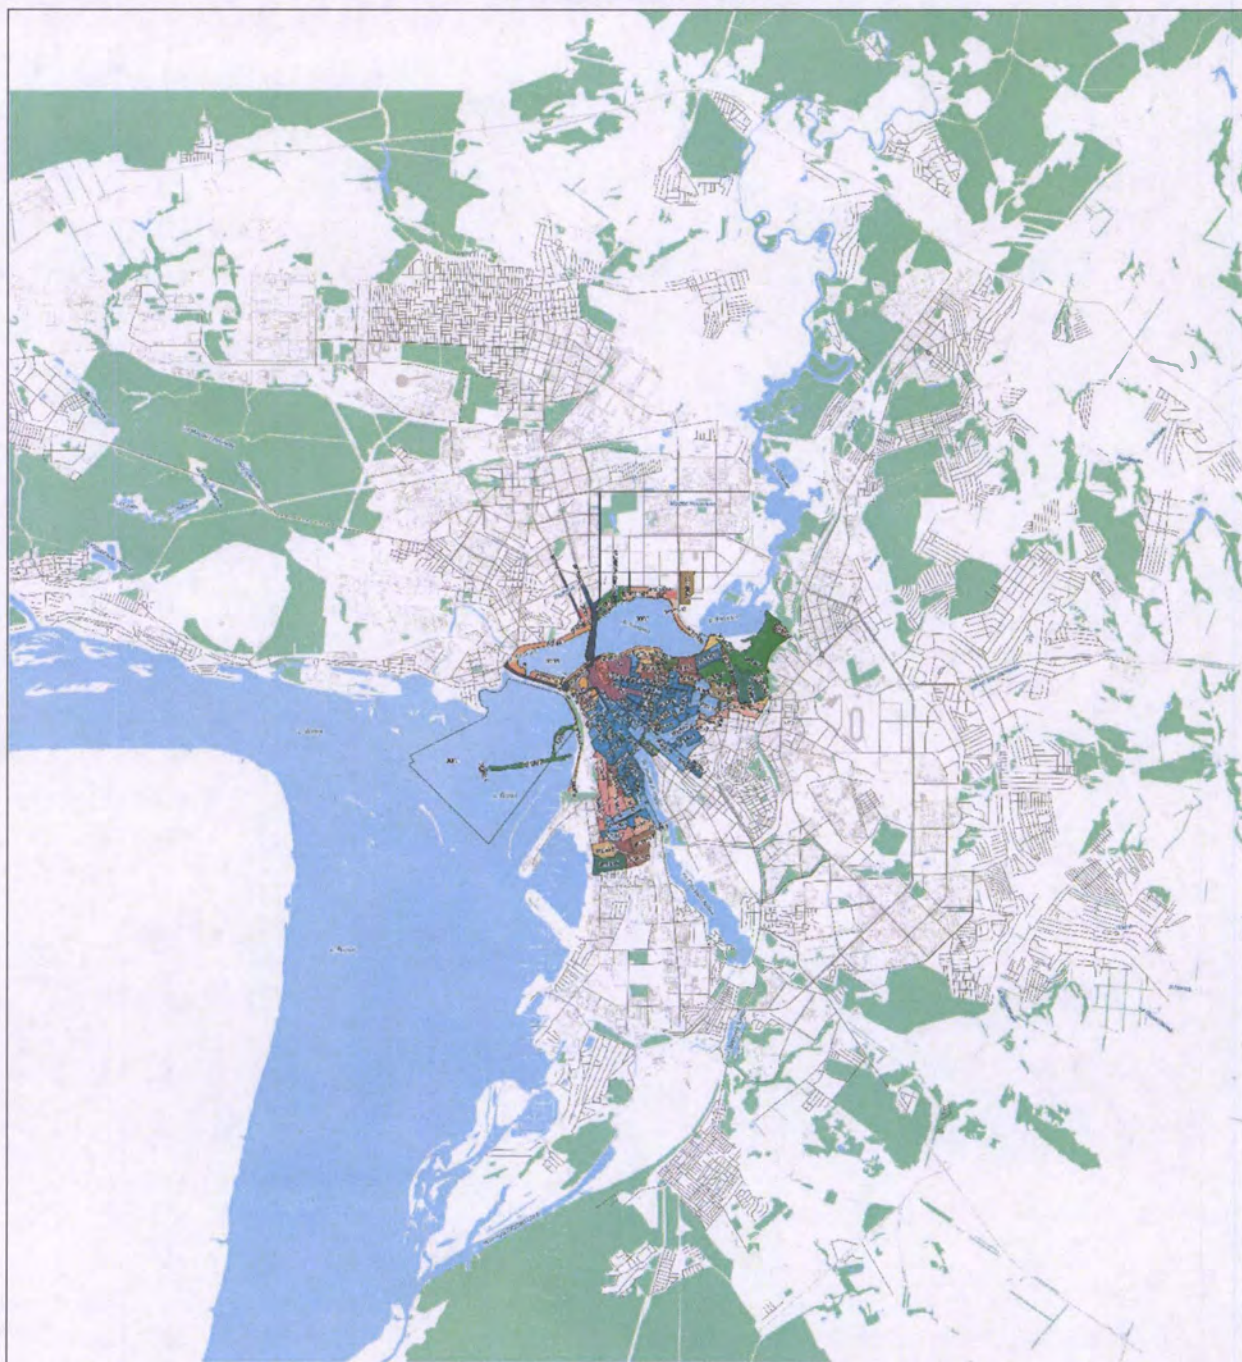

**Карта (схема) границ зон охраны объекта культурного наследия федерального значения «Ансамбль Казанского кремля», XV – первая четверть XX вв. (Республика Татарстан (Татарстан), включенного в Список всемирного наследия, в границах муниципального образования
Масштаб 1:50000**