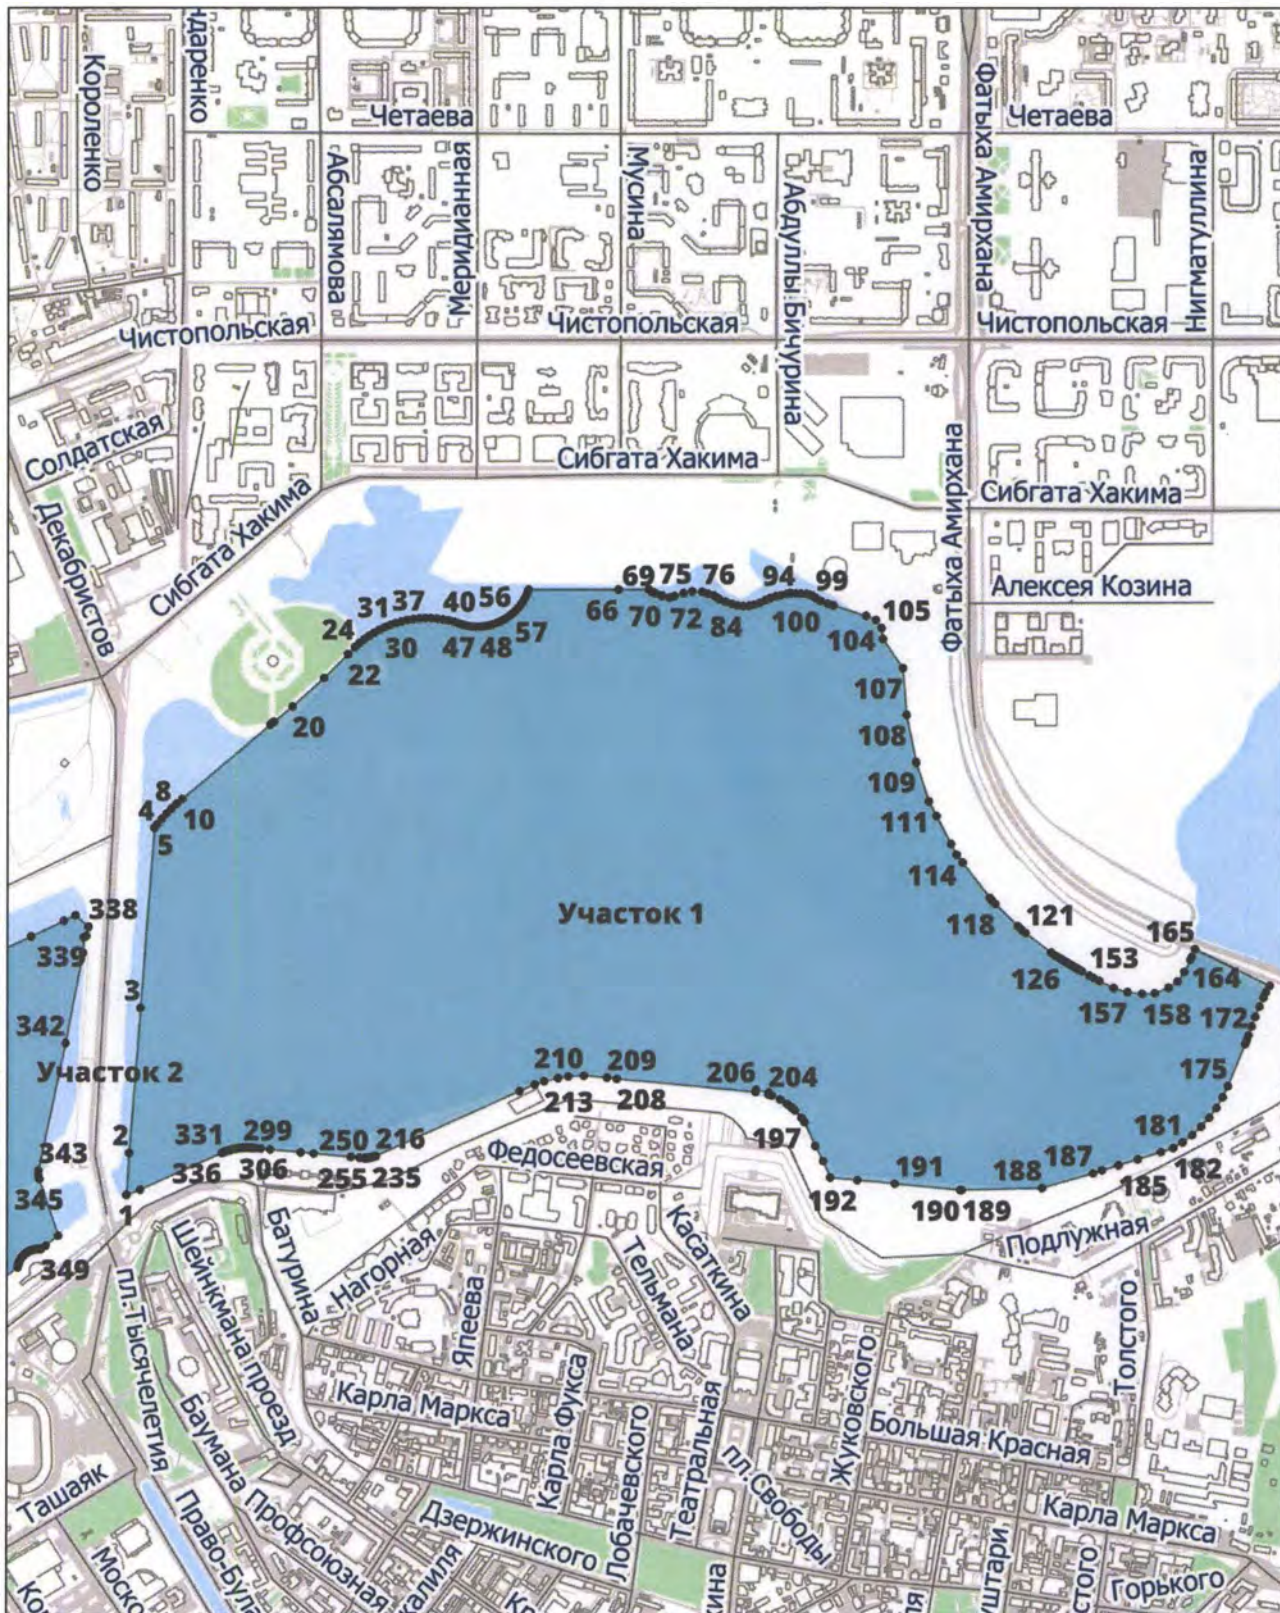

Зона регулирования застройки и хозяйственной деятельности ЗРЗ(КД)-5

Участок 1

Масштаб 1:3000

Зона охраняемого природного ландшафта

Участок 1

Масштаб 1:18000

Зона охраняемого природного ландшафта

Участок 2