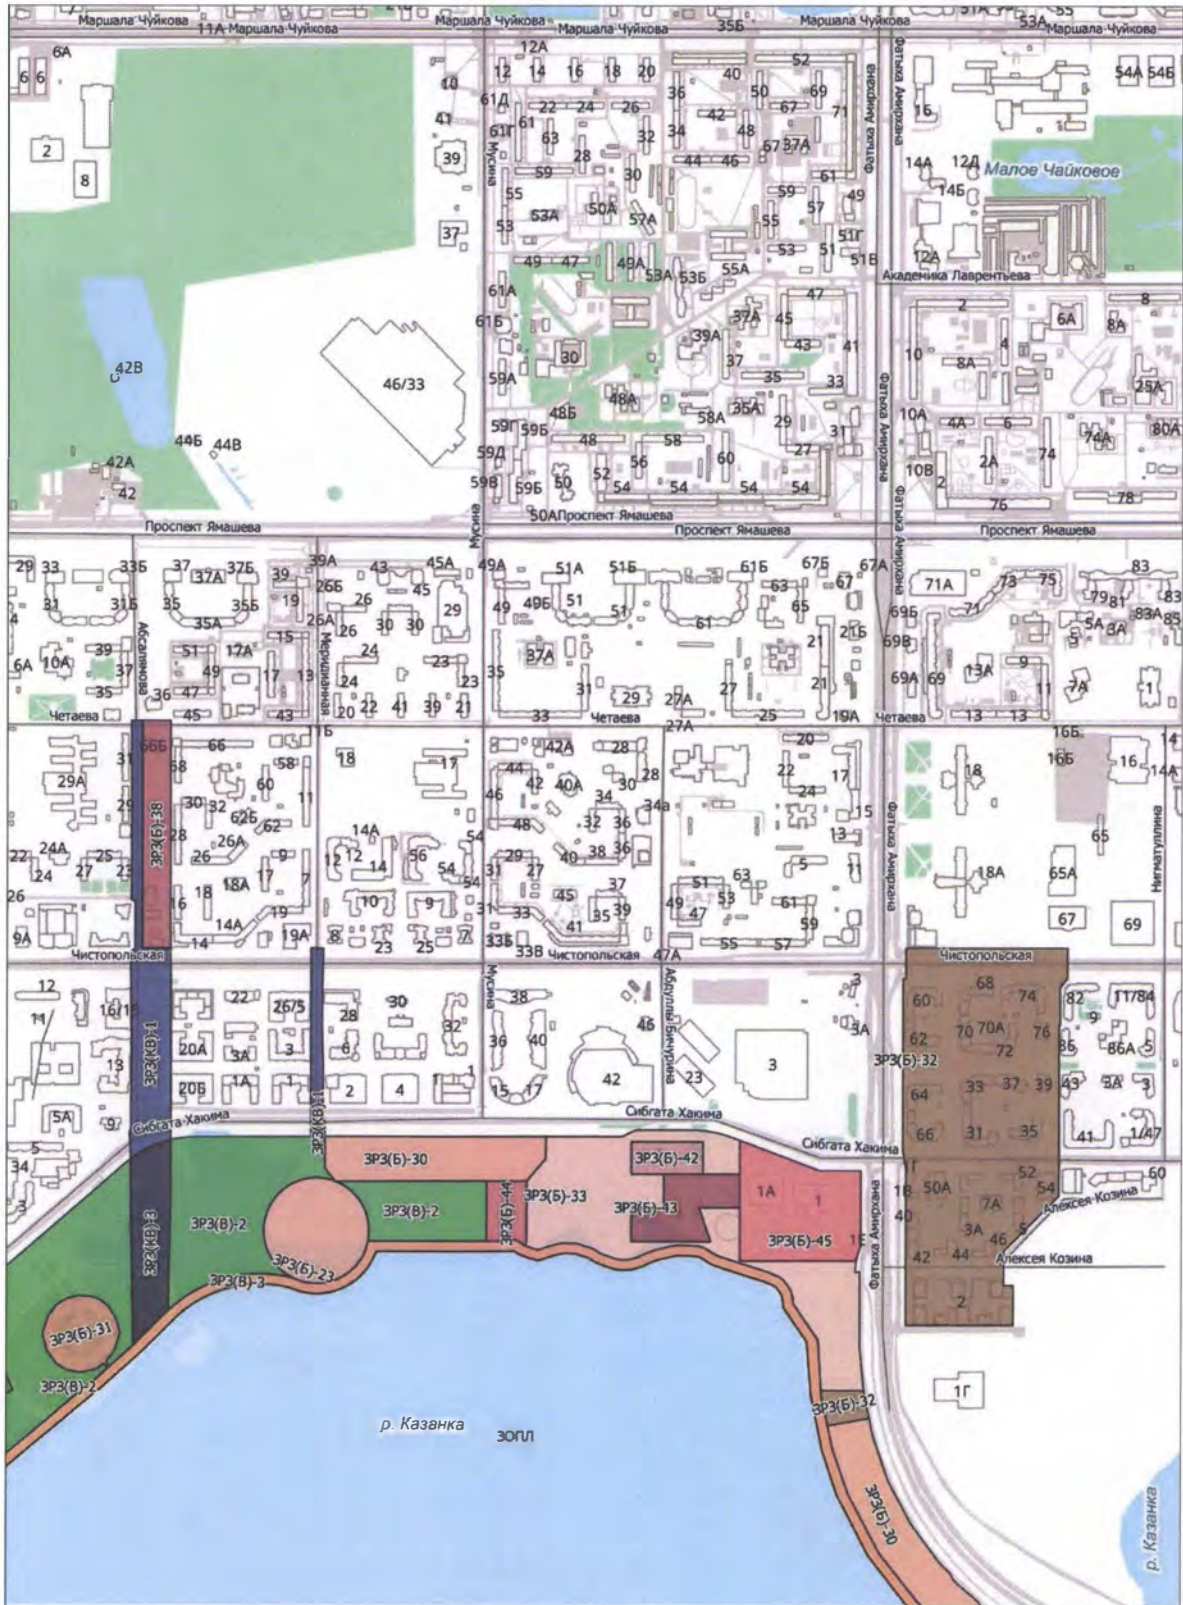

Лист В-1
Масштаб 1:12000