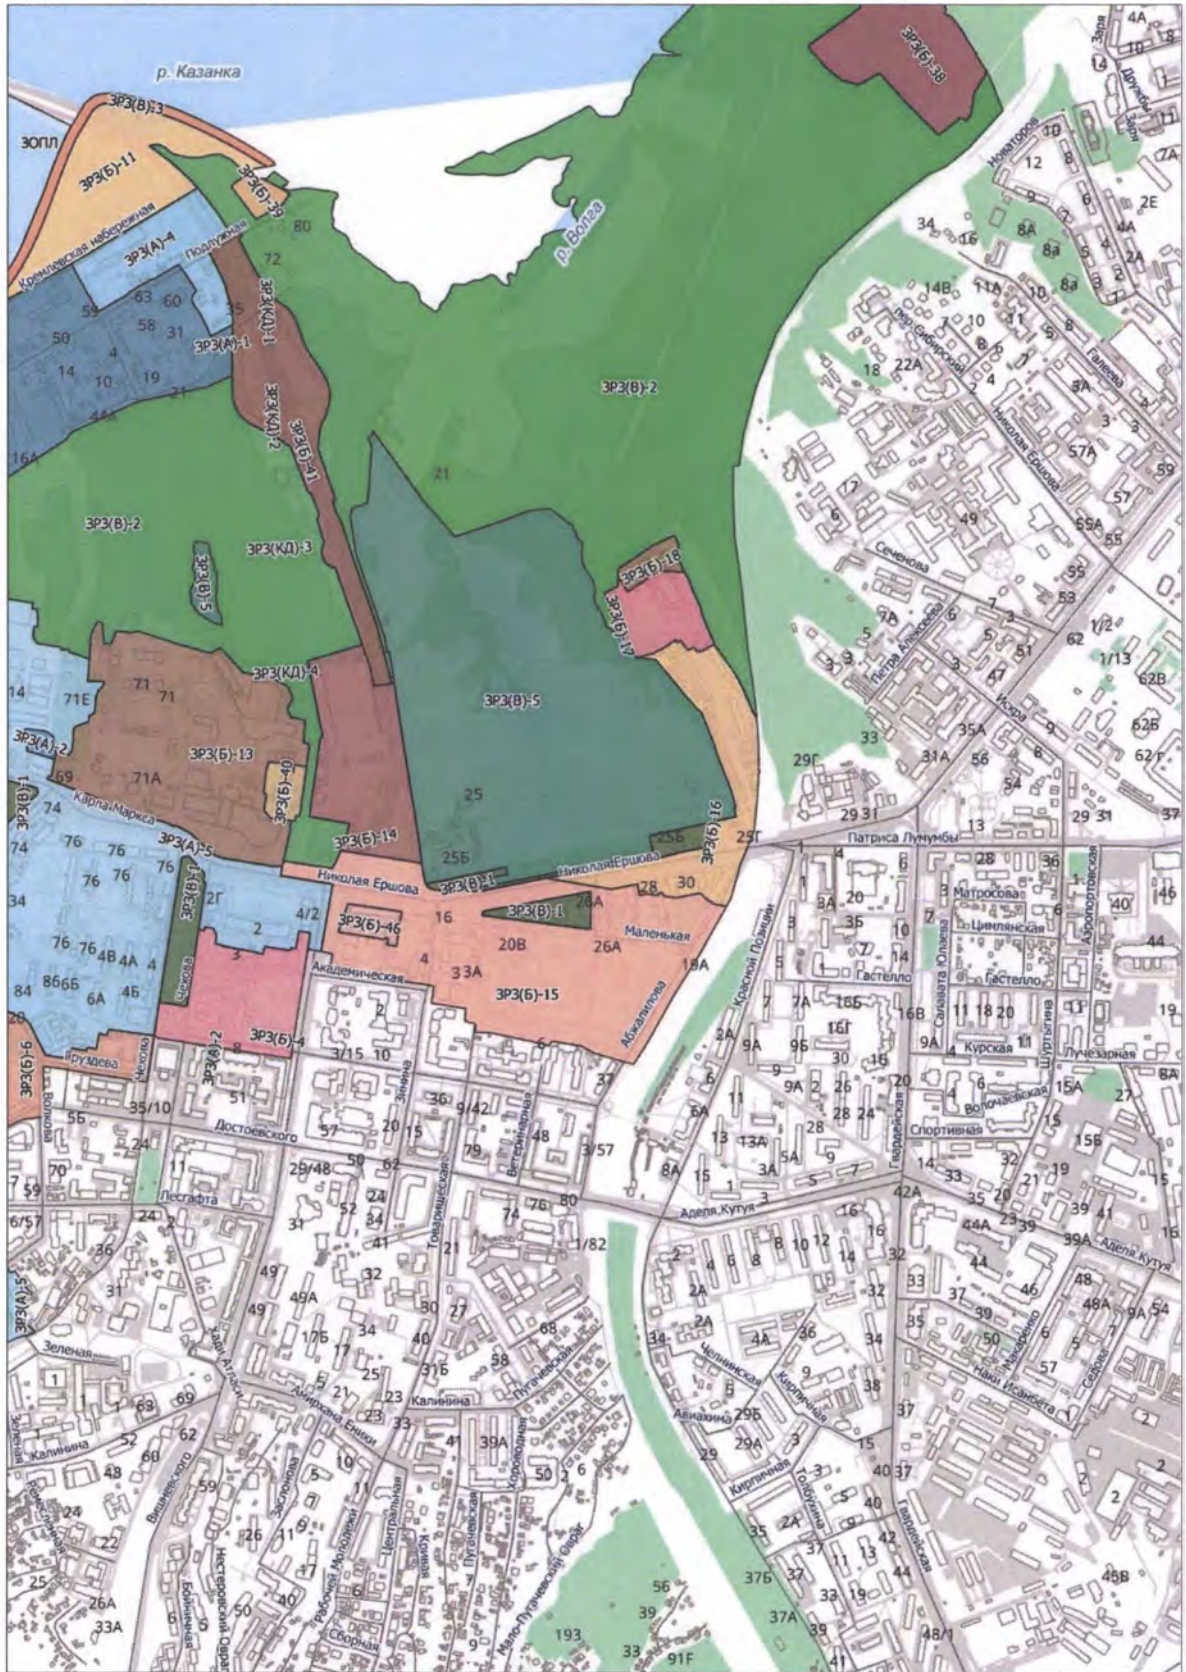

Лист Г-2
Масштаб 1:12000